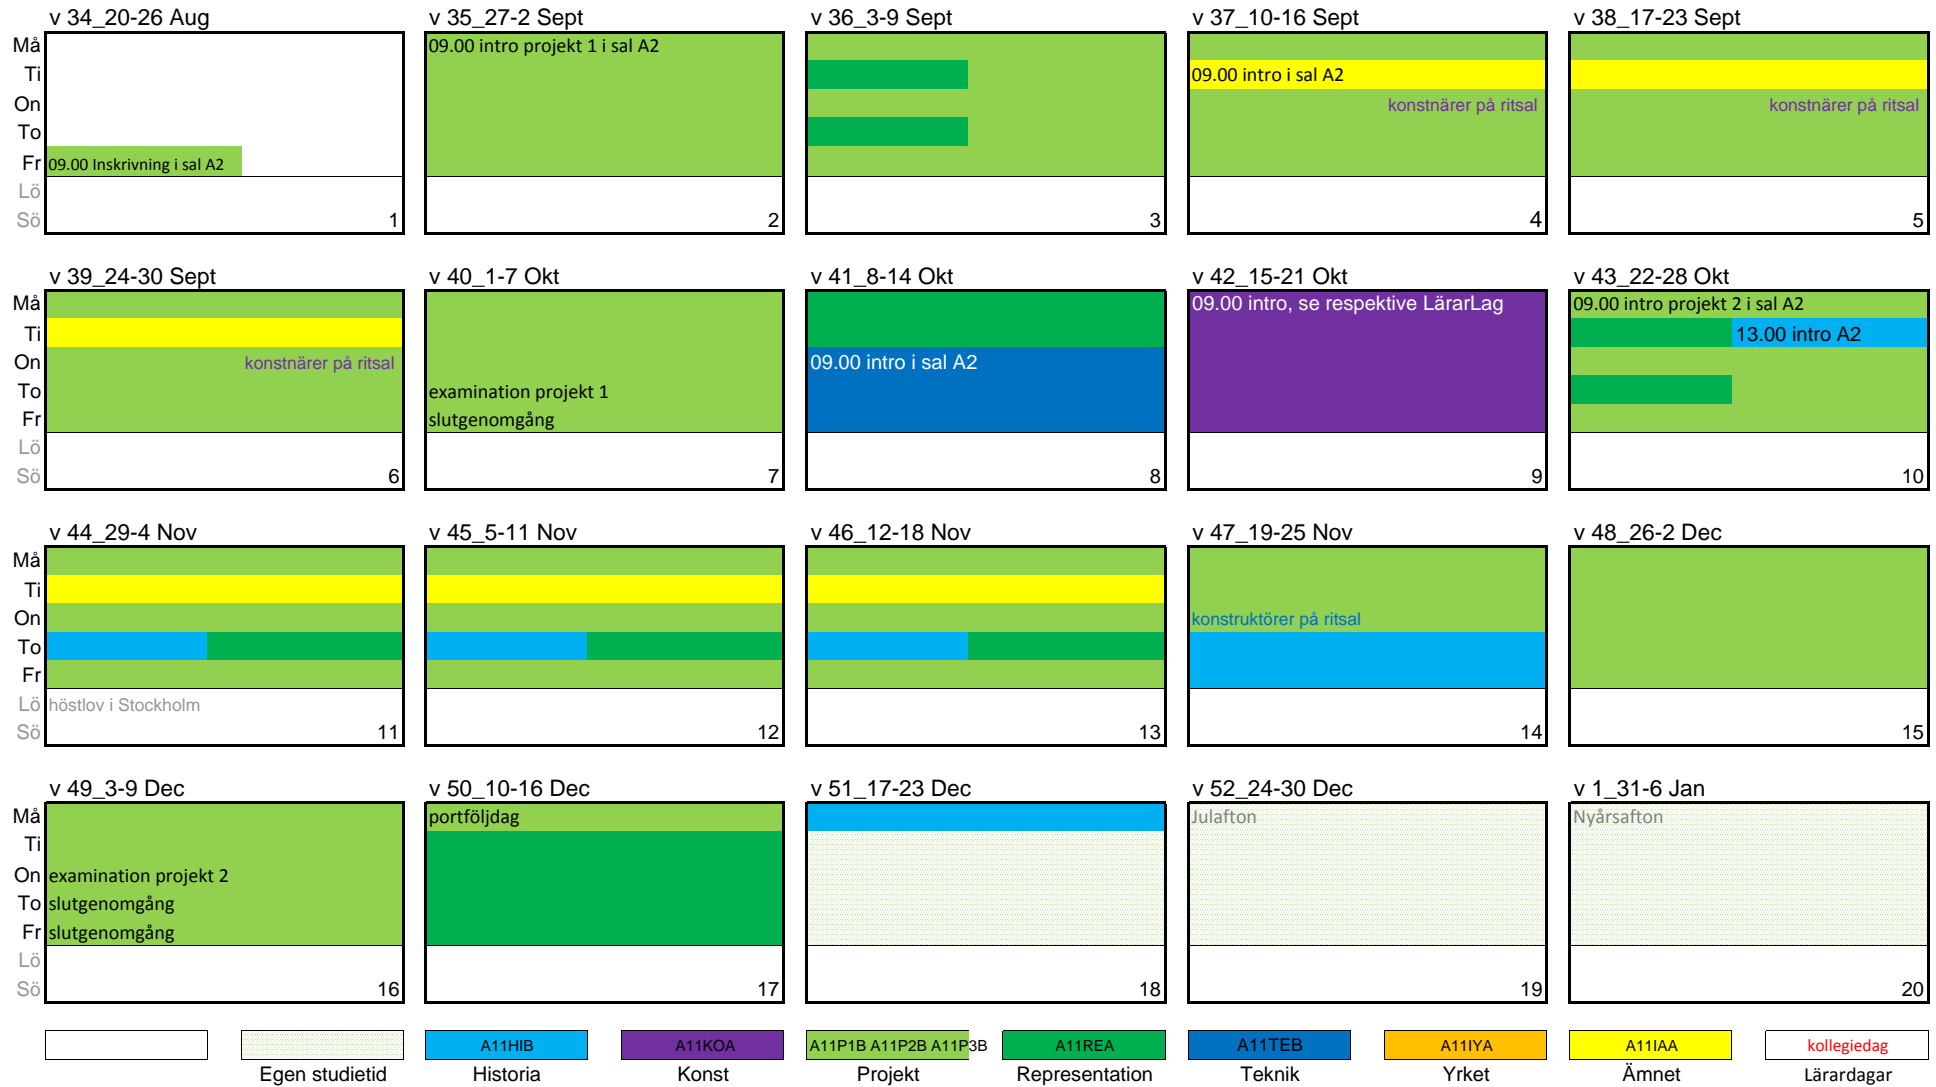

åk1 schema för höstterminen läsåret 2012/2013

120902

åk1

schema för vårterminen läsåret 2012/2013

120902